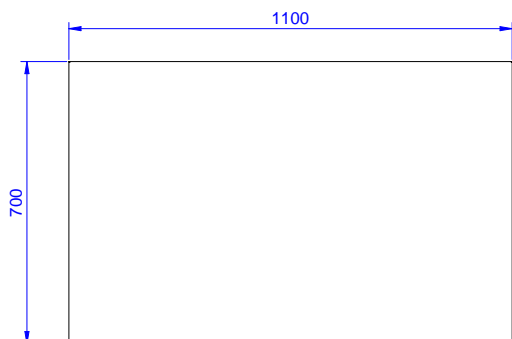

### Hlavní informace

Vnější rozměry, Šířka	1100 mm
133219 (TG1100N)	
Vnější rozměry, Hloubka	700 mm
Vnější rozměry, Výška	900 mm
Síla pracovní desky	50 mm
Netto váha:	37 kg

Standard nerezový program  
 Pracovní stůl 1100mm, bez zadního límce