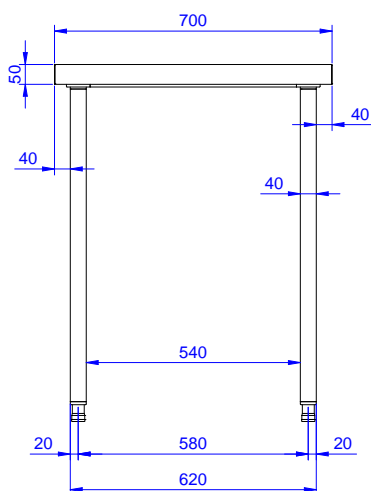

Hlavní informace

Vnější rozměry, Šířka	1100 mm
133219 (TG1100N)	
Vnější rozměry, Hloubka	700 mm
Vnější rozměry, Výška	900 mm
Síla pracovní desky	50 mm
Netto váha:	37 kg

Standard nerezový program
Pracovní stůl 1100mm, bez zadního límce

Společnost si vyhrazuje právo provádět změny v produktech bez předchozího upozornění. Všechny informace byly správné v době tisku.