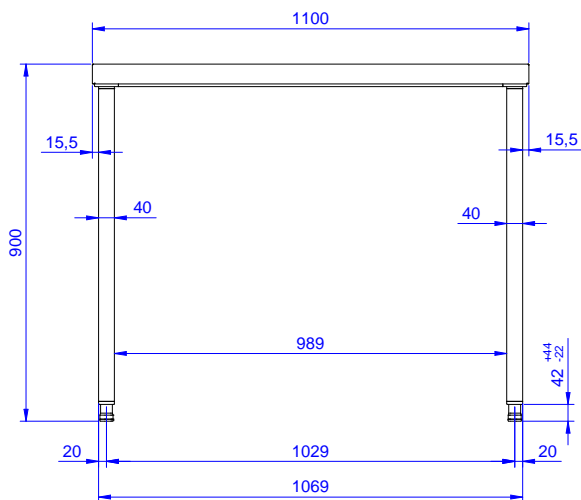

Zepředu

Boční